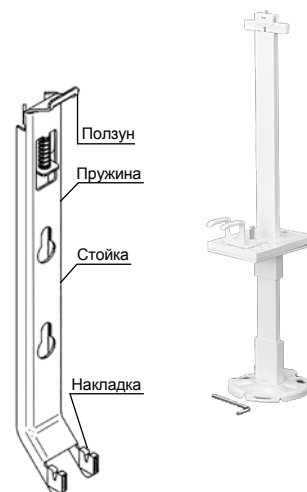

Logatrend Profil, длина 1000 мм									
Высота радиатора	300			400			500		
Тип	11	22	33	11	22	33	11	22	33
Тепловая мощность, Вт/м 95/85/20 °C	770	1475	2092	1005	1879	2656	1225	2259	3184
Глубина, мм	65	100	155	65	100	155	65	100	155