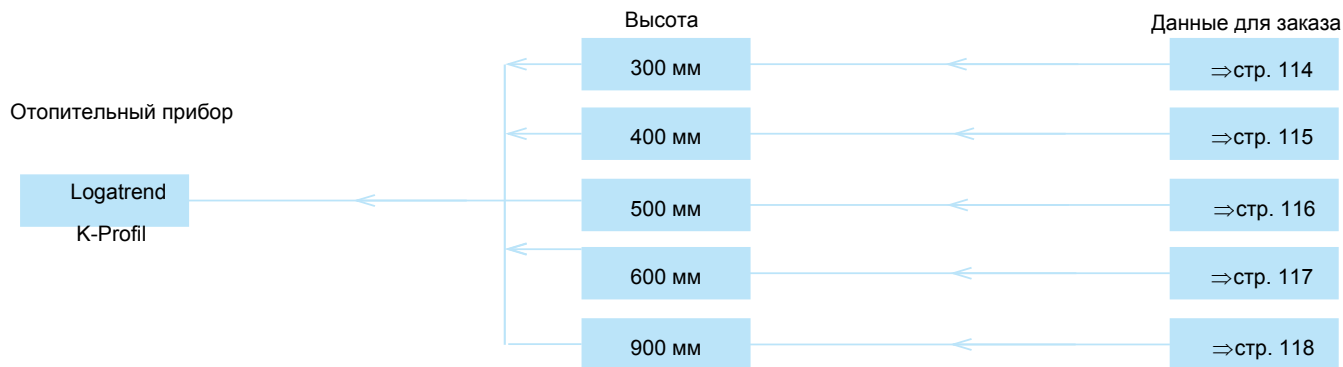

Высококачественная экологичная окраска и упаковка

- Грунтовка и окраска с горячей сушкой в белый цвет (RAL 9016)
- Порошковое лакокрасочное покрытие с горячей сушкой, с высокой устойчивостью к царапинам и ударам, без растворителей и тяжелых металлов
- Упаковка радиаторов выполнена из повторно используемого чистого полиэтилена (PE)

Простой и быстрый монтаж

- Многорядные отопительные приборы можно устанавливать любой стороной, так как отсутствуют планки, определяющие заднюю сторону радиатора
- Система монтажа BMSplus фирмы Бuderус для отопительных приборов
- Боковое подключение труб с внутренней резьбой (G 1/2)

Характеристики и особенности

Современная, технически совершенная конструкция с привлекательным дизайном и высокой надежностью

- Поставляется 7 типов, 15 длин (400-3000 мм) и 5 высот (300-900 мм)
- Тепловая мощность проверена и зарегистрирована по DIN EN 442
- Отопительные приборы соответствуют требованиям эксплуатационной надежности по нормам органов страхования от несчастных случаев
- Контроль качества по T·V CERT DIN ISO 9001
- 5 лет гарантии

Высококачественная экологичная окраска и упаковка

- Грунтовка и окраска с горячей сушкой в белый цвет (RAL 9016)
- Порошковое лакокрасочное покрытие с горячей сушкой, с высокой устойчивостью к царапинам и ударам, без растворителей и тяжелых металлов
- Упаковка радиаторов выполнена из повторно используемого чистого полиэтилена (PE)

Простой и быстрый монтаж

- Многорядные отопительные приборы можно устанавливать любой стороной, так как отсутствуют планки, определяющие заднюю сторону радиатора
- Система монтажа BMSplus и кронштейны отечественного производства серии К специально для отопительных приборов Buderus
- Боковое подключение труб с внутренней резьбой (G 1/2)

Помощь для заказа

Buderus Logatrend	Тип							Высота 300-900	Длина 400-3000
	10	11	20	21	22	30	33		
772410...	...1...	...2...	...3...	...4...	...5...	...6...	...7...	...3-9...	...04-30

По вопросам продаж и поддержки обращайтесь:

Архангельск (8182)63-90-72
Астана +7(7172)727-132
Белгород (4722)40-23-64
Брянск (4832)59-03-52
Владивосток (423)249-28-31
Волгоград (844)278-03-48
Вологда (8172)26-41-59
Воронеж (473)204-51-73
Екатеринбург (343)384-55-89
Иваново (4932)77-34-06
Ижевск (3412)26-03-58
Казань (843)206-01-48

Калининград (4012)72-03-81
Калуга (4842)92-23-67
Кемерово (3842)65-04-62
Киров (8332)68-02-04
Краснодар (861)203-40-90
Красноярск (391)204-63-61
Курск (4712)77-13-04
Липецк (4742)52-20-81
Магнитогорск (3519)55-03-13
Москва (495)268-04-70
Мурманск (8152)59-64-93
Набережные Челны (8552)20-53-41

Нижний Новгород (831)429-08-12
Новокузнецк (3843)20-46-81
Новосибирск (383)227-86-73
Орел (4862)44-53-42
Оренбург (3532)37-68-04
Пенза (8412)22-31-16
Пермь (342)205-81-47
Ростов-на-Дону (863)308-18-15
Рязань (4912)46-61-64
Самара (846)206-03-16
Санкт-Петербург (812)309-46-40
Саратов (845)249-38-78

Смоленск (4812)29-41-54
Сочи (862)225-72-31
Ставрополь (8652)20-65-13
Тверь (4822)63-31-35
Томск (3822)98-41-53
Тула (4872)74-02-29
Тюмень (3452)66-21-18
Ульяновск (8422)24-23-59
Уфа (347)229-48-12
Челябинск (351)202-03-61
Череповец (8202)49-02-64
Ярославль (4852)69-52-93